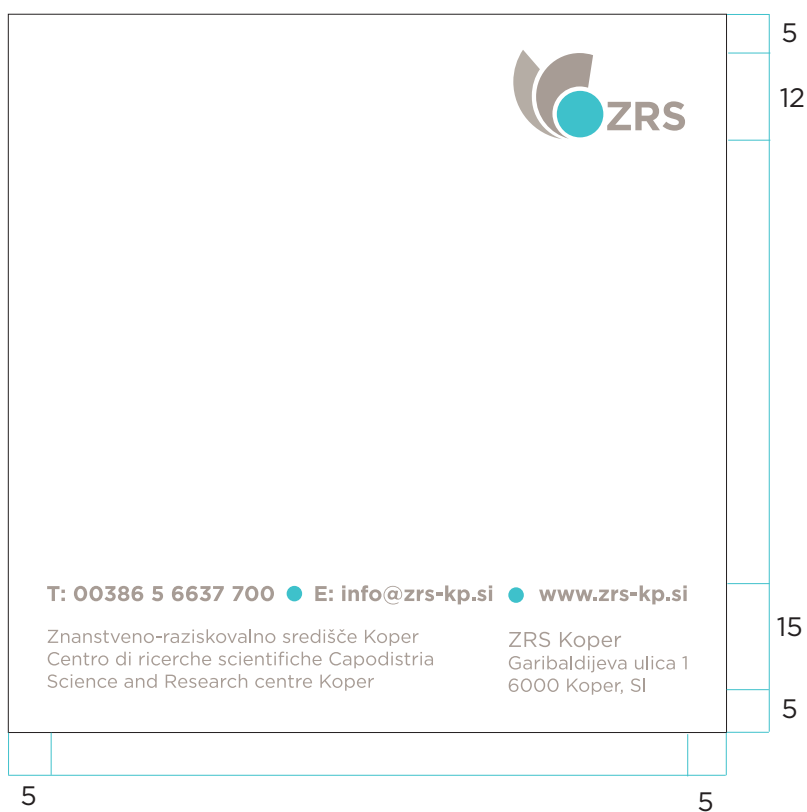

Vabilo je sestavljeno iz dvojnega kartončka in vmesnega lista.
Dimenzija vabila je 110 mm x 210 mm (zaprta ovojnica) in 220mm x 210 mm (odprta).

Prikaz vabila ni v naravnem merilu. Vse dimenzije so prikazane v milimetrih.

Prikaz vabila ni v naravnem merilu. Vse dimenzije so prikazane v milimetrih.

Dimenzija: 95mm x 95mm

Zapisni papir je dimenzije 95mm x 95mm. V zgornjem desnem kotu je primarni logotip in ob spodnjem robu osnovni podatki. Vsi odmiki od robov in postavitve so prikazani na primeru.