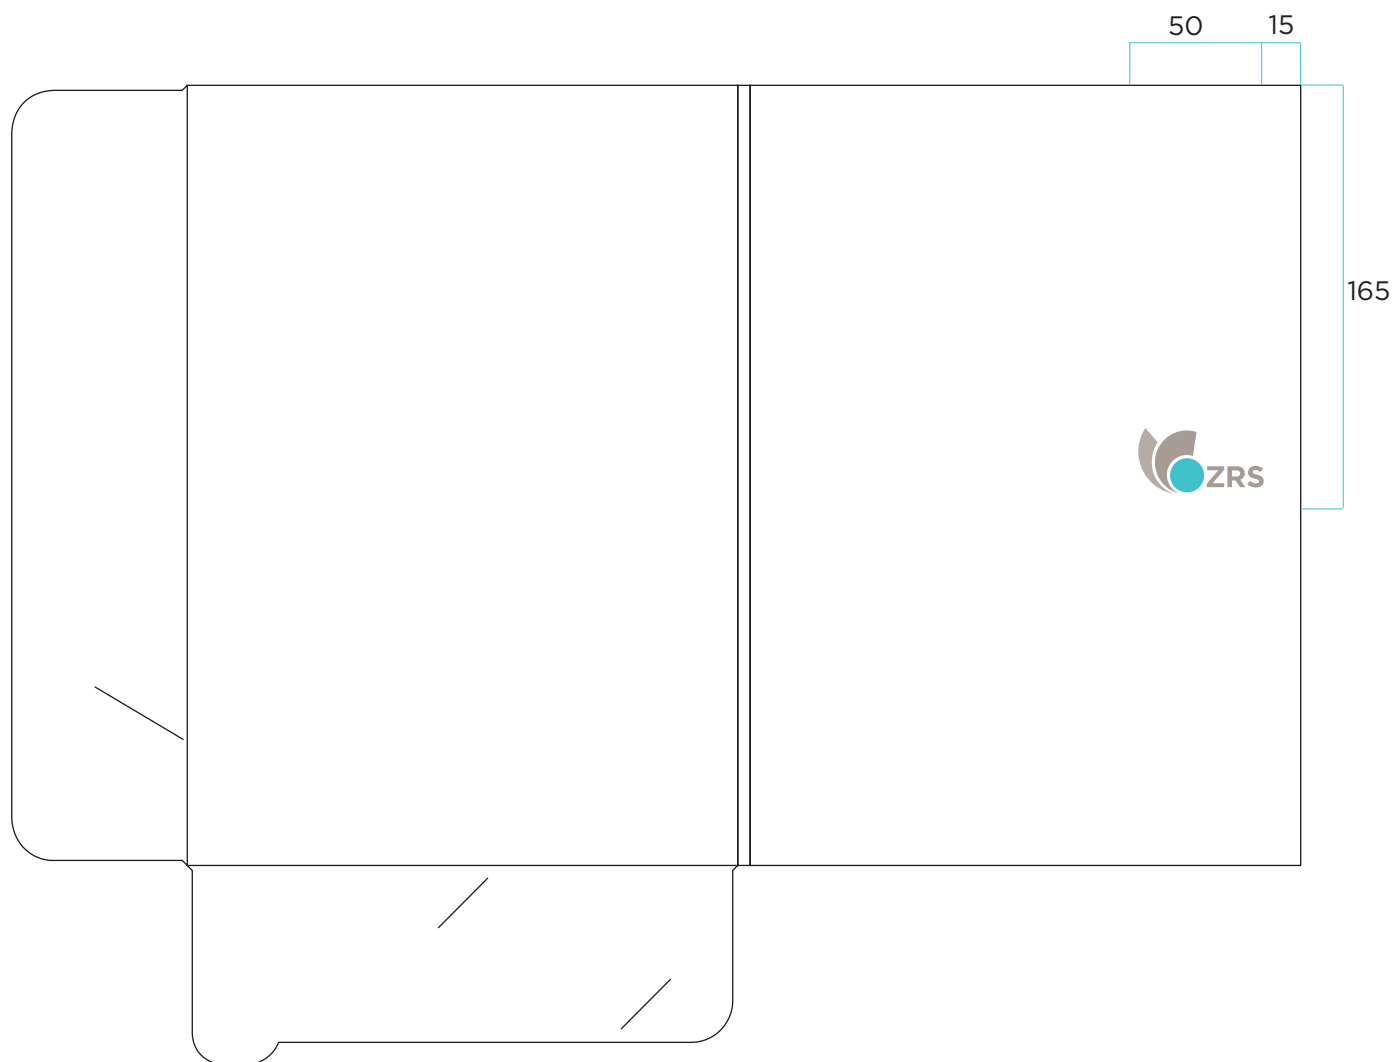

Dimenzija: odprta: 445 mm x 310 mm + zavihka (70 mm) zaprta: 220 mm x 310 mm.

Pregib: 5 mm (ni nujen)

Papir: priporočljiv je premazni mat papir gramature 100 g/m².

Tisk: priporočljiv slepotisk čez logotip

Dimenzija poslovne mape primerna za shranjevanje dokumentov formata A4. Na prednji strani ima primarni logotip.

Prikaz ni v naravnem merilu. Vse dimenzije so prikazane v milimetrih.