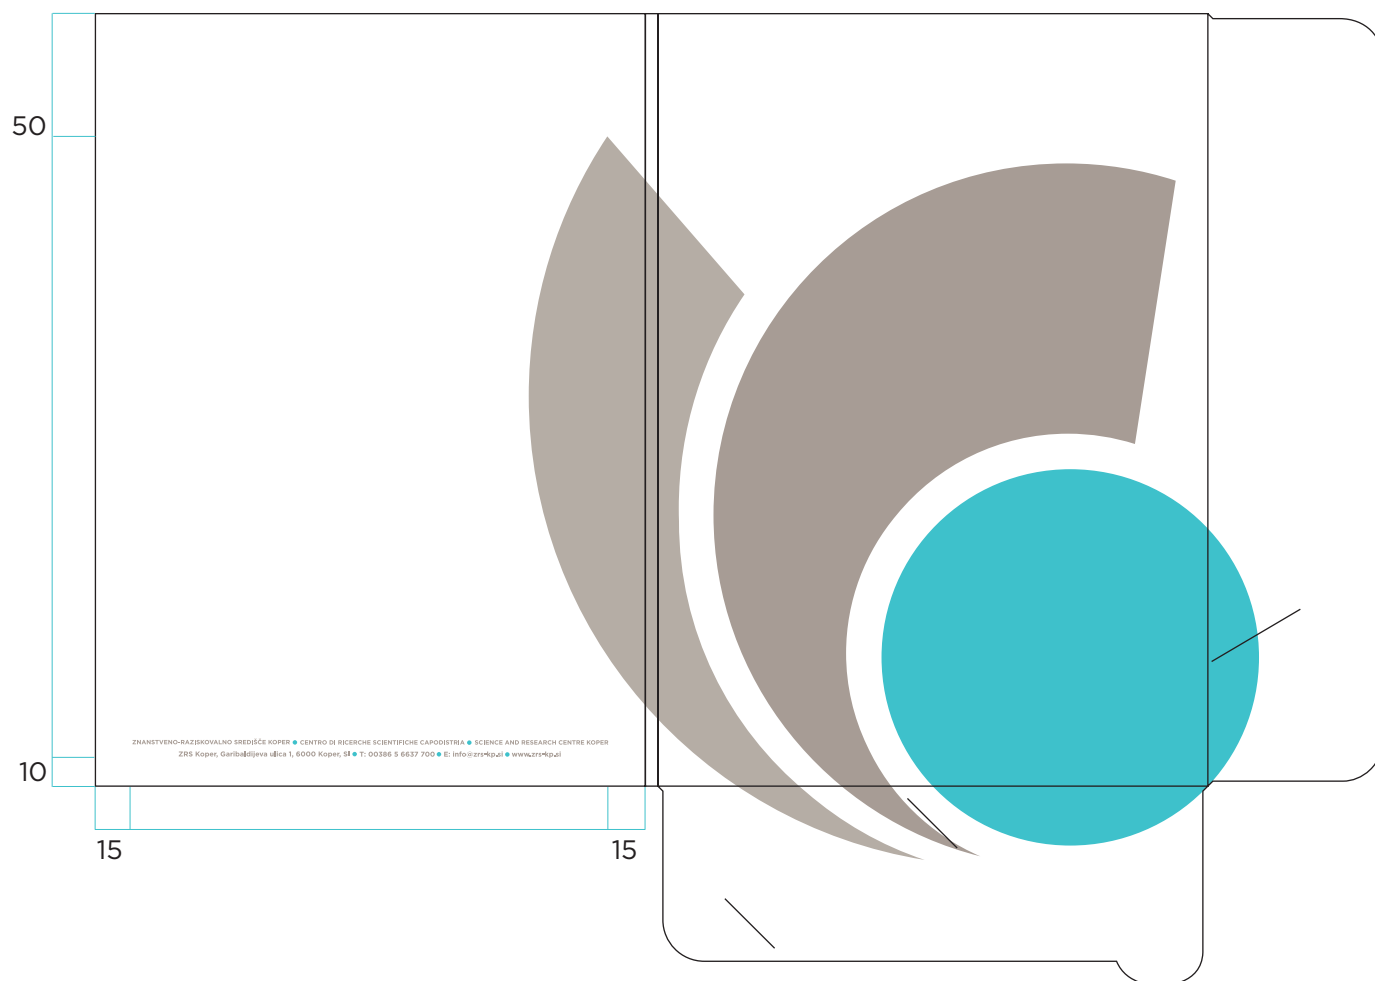

Dimenzija: odprta: 445 mm x 310 mm + zavihka (70 mm) zaprta: 220 mm x 310 mm.

Pregib: 5 mm (ni nujen)

Papir: priporočljiv je premazni mat papir gramature 100 g/m².

Tisk: priporočljiv slepotisk čez logotip

Prikaz ni v naravnem merilu. Vse dimenzije so prikazane v milimetrih.

Dimenzija poslovne mape primerna za shranjevanje dokumentov formata A4. Na prednji strani ima primarni logotip.